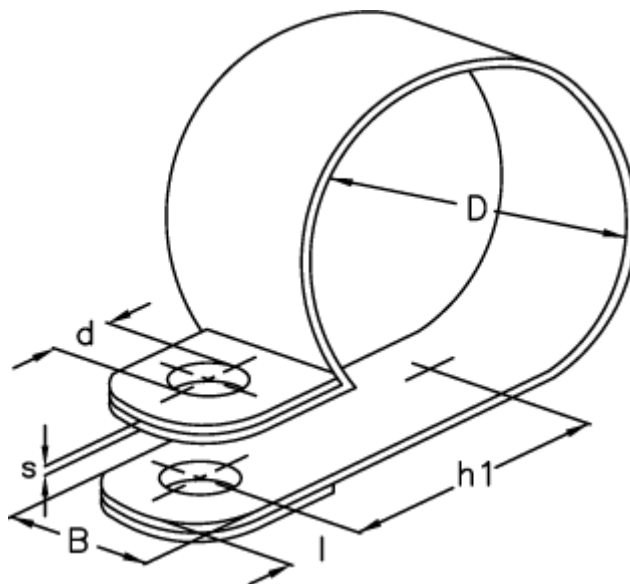

Varenummer: 024117709010
Beskrivelse: Norma rørbøjle RS 1. 10/9 W5

Mål

Bredde B	= 9
d	= 4.3
Diameter D	= 10
h1	= 9.7
l	= 3.8
s	= 0.4